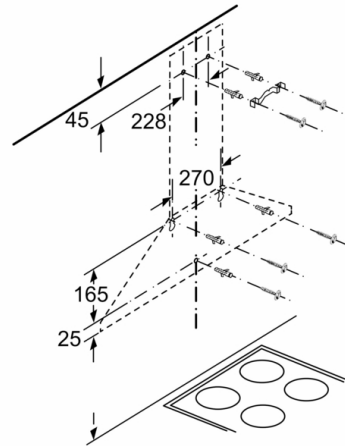

**Serie 2, Falra szerelhető páraelszívó, 60 cm,
Fekete
DWP64BC60**

Hátfal alkalmazása esetén
ügyeljen a készülék kialakítására.
Méretek mm-ben

Méretek mm-ben

1. **A:** Dugaszolóaljzat
   B: Távozó levegő: ≥ 280 ;
   keringetett levegő: ≥ 490
   C: Elektromos
   D: Gáz, az edénytartó felső élétől

Méretek mm-ben