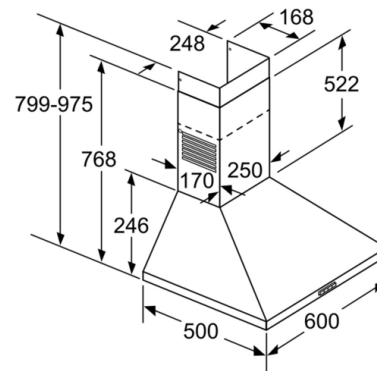

Környezet és biztonság:

- Kétcsatornás nagyteljesítményű ventilátor

Komfort:

- 2 x 1,5W LED
- Fényerő: 104 lux
- Színhőmérséklet: 3500 °K
- Fém-zsírszűrő, mosogatógépben mosható

Méretek:

- Csőátmérő: Ø 150 mm (Ø 120 mm hozzácsomagolva)
- Visszáramlás-gátlóval
- Méretek légkivezetéses üzemmódban (Magasság x Szélesség x Mélység): 799-975 x 600 x 500 mm
- Méretek belső keringtetéses üzemmódban (Magasság x Szélesség x Mélység): 799-975 x 600 x 500 mm

**Serie 2, Falra szerelhető páraelszívó, 60 cm,
Fekete
DWP64BC60**

Hátfal alkalmazása esetén
ügyeljen a készülék kialakítására.
Méretek mm-ben

Méretek mm-ben

- A:** Dugaszolóaljzat
B: Távozó levegő: ≥ 280 ;
 keringetett levegő: ≥ 490
C: Elektromos
D: Gáz, az edénytartó felső élétől

Méretek mm-ben