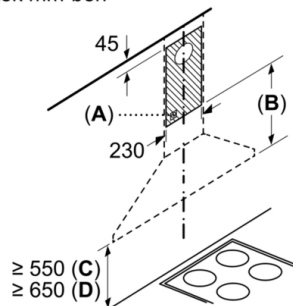

Környezet és biztonság:

- Kétcsatornás nagyteljesítményű ventilátor

Komfort:

- 2 x 1,5W LED
- Fényerő: 104 lux
- Színhőmérséklet: 3500 °K
- Fém-zsírszűrő, mosogatógépben mosható

Méretek:

- Csőátmérő: Ø 150 mm (Ø 120 mm hozzácsomagolva)
- Visszáramlás-gátlóval
- Méretek légkivezetéses üzemmódban (Magasság x Szélesség x Mélység): 799-975 x 600 x 500 mm
- Méretek belső keringtetéses üzemmódban (Magasság x Szélesség x Mélység): 799-975 x 600 x 500 mm

**Serie 2, Falra szerelhető páraelszívó, 60 cm,
Fekete
DWP64BC60**

Hátfal alkalmazása esetén
ügyeljen a készülék kialakítására.
Méretek mm-ben

Méretek mm-ben

- A:** Dugaszolóaljzat
B: Távozó levegő: ≥ 280 ;
 keringetett levegő: ≥ 490
C: Elektromos
D: Gáz, az edénytartó felső élétől