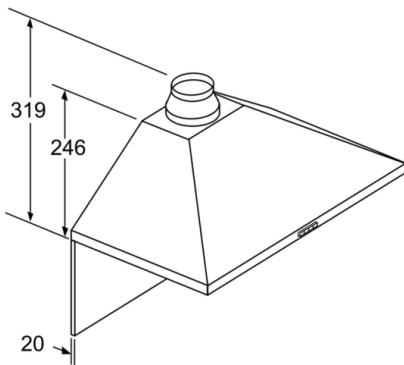

**Serie 2, Falra szerelhető páraelszívó, 60 cm,
Fekete
DWP64BC60**

Hátfal alkalmazása esetén
ügyeljen a készülék kialakítására.
Méretek mm-ben