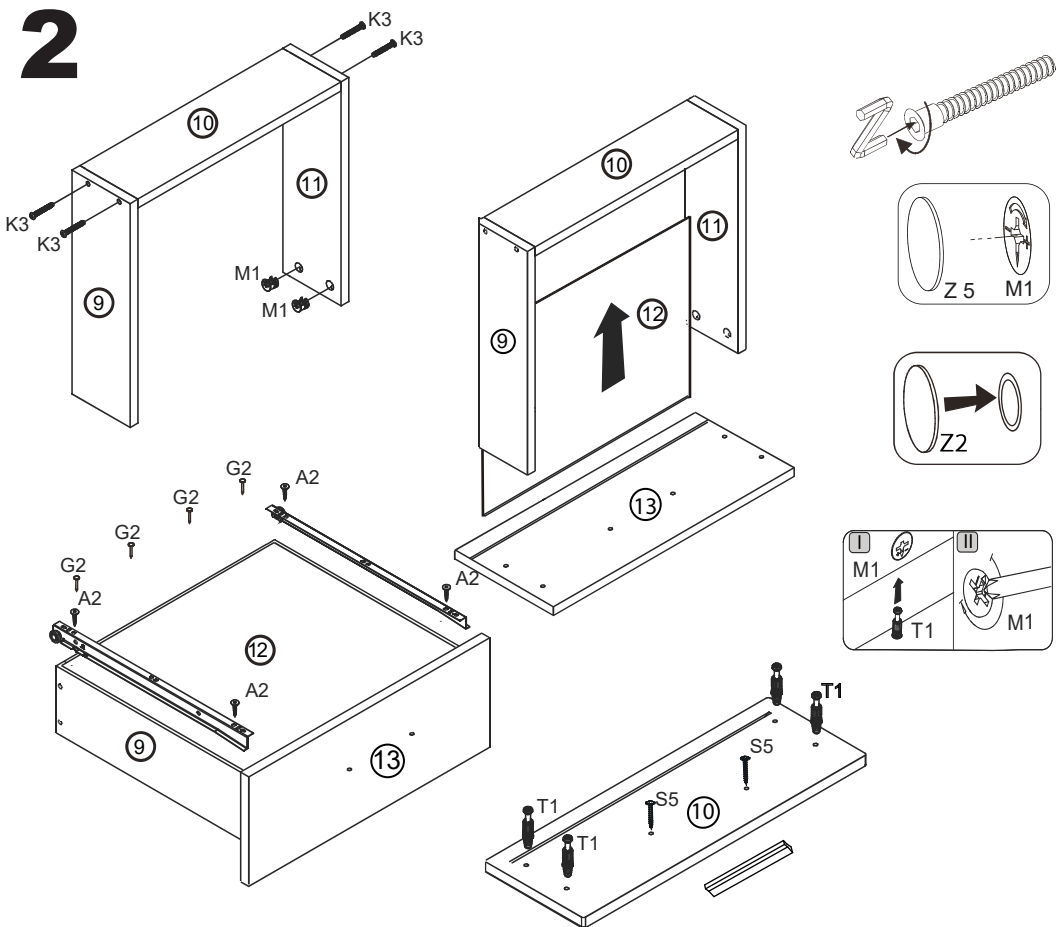

2

3

TATRIS KOMODA 01

- PL** Instrukcja montażu
- GB** Assembly instructions
- ES** Instrucciones de instalación
- FR** Instructions de montage
- CZ** Montážní návod
- D** Montageanleitung
- HU** Összeszerelési útmutató
- SK** Montážny návod
- RU** Инструкции по монтажу
- IT** Istruzioni di montaggio
- RO** Instrucțiuni de asamblare
- TR** Montaj talimatı
- NL** Handleiding voor de montage
- UA** Інструкція монтажу

→ ↑ ↗
600x800x396

1	784x376x16	1
2	784x376x16	1
3	600x396x16	1
4	566x376x16	1
5	566x60x16	1
6	566x90x16	1
7	736x299x2,5	1
8	736x299x2,5	1
9	350x90x16	4
10	509x90x16	4
11	350x90x16	4
12	540x357x2,5	4
13	594x176x16	4

x4

8x 4x25 S5	14x 8x30 K1	26 x #29,5 T1	26 x F15mm M1	1x Z1	50x 2x20 G2
16x 3x16 A2	16 x 6,4x50 K3	26 x Z5	4x 350mm P1	16x 6x13 A1	4x S3
					4x R1