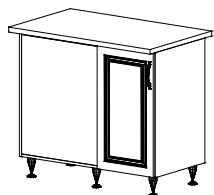

ORSI BLOKK KONYHABÚTOR KIEGÉSZÍTŐ ELEMEI

A/40/1A-ALSÓ 1 AJTÓS
85 X 40 X 60

A/40/1A/1F-ALSÓ 1 AJTÓ 1 FIÓKOS
85 X 40 X 60

A/40/3F-ALSÓ 3 FIÓKOS
85 X 40 X 60

A/60/T-ALSÓ TŰZHELY TARTÓS
85 X 60 X 60

A/60/2A-ALSÓ 2 AJTÓS
85 X 60 X 60

A/80/2A-ALSÓ 2 AJTÓS
85 X 80 X 60

A/80/2A/2F-ALSÓ 2 AJTÓS 2 FIÓKOS
85 X 80 X 60

A/80/2A/M-ALSÓ 2 AJ. MOSOGATÓS
85 X 80 X 60

A/100/1A/S-ALSÓ 1 AJTÓS SAROK
(A KÉPEN BALOS) 85 X 100 X 60

A/30/NY/S-ALSÓ NYITOTT SAROK
(A KÉPEN JOBBOS) 85 X 35 X 60

F/60/40/1A-FELSŐ 1 AJTÓS
60 X 40 X 32

F/60/40/1A/ÜV-FELSŐ 1 ÜVEG AJTÓS
60 X 40 X 32

F/60/60/2A-FELSŐ 2 AJTÓS
60 X 60 X 32

F/60/80/2A-FELSŐ 2 AJTÓS
60 X 80 X 32

F/60/80/2A/ÜV-FELSŐ 2 ÜVEG AJTÓS
60 X 80 X 32

F/60/30/NY/S-FELSŐ NYITOTT SAROK
60 X 30 X 30

F/60/60/1A/S-FELSŐ 1 AJ. SAROK
60 X 60 X 60

F/34/60/1AF-FELSŐ 1 FELNYÍLÓ AJ.
(PÁRAELSZÍVÓS) 34 X 60 X 32

F/42/60/2A-FELSŐ 2 AJTÓS
(PÁRAELSZÍVÓS) 42 X 60 X 32