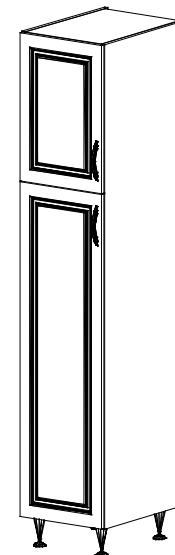

ORSI BLOKK KONYHABÚTOR KIEGÉSZÍTŐ ELEMEI

A/40/1A-ALSÓ 1 AJTÓS
85 X 40 X 60

A/40/1A/1F-ALSÓ 1 AJTÓ 1 FIÓKOS
85 X 40 X 60

A/40/3F-ALSÓ 3 FIÓKOS
85 X 40 X 60

A/60/T-ALSÓ TŰZHELY TARTÓS
85 X 60 X 60

A/60/2A-ALSÓ 2 AJTÓS
85 X 60 X 60

F/60/40/1A-FELSŐ 1 AJTÓS
60 X 40 X 32

F/60/40/1A/ÜV-FELSŐ 1 ÜVEG AJTÓS
60 X 40 X 32

F/60/60/2A-FELSŐ 2 AJTÓS
60 X 60 X 32

F/60/80/2A-FELSŐ 2 AJTÓS
60 X 80 X 32

F/60/80/2A/ÜV-FELSŐ 2 ÜVEG AJTÓS
60 X 80 X 32

F/60/30/NY/S-FELSŐ NYITOTT SAROK
60 X 30 X 30

F/60/60/1A/S-FELSŐ 1 AJ. SAROK
60 X 60 X 60

F/34/60/1AF-FELSŐ 1 FELNYÍLÓ AJ.
(PÁRAELSZÍVÓS) 34 X 60 X 32

F/42/60/2A-FELSŐ 2 AJTÓS
(PÁRAELSZÍVÓS) 42 X 60 X 32

F/72/40/1A-FELSŐ 1 AJTÓS
72 X 40 X 32

F/72/40/1A/ÜV-FELSŐ 1 ÜVEG AJTÓS
72 X 40 X 32

N/203/40/2A-KAMRA 2 AJTÓS
203 X 40 X 57

VAGY

N/216/40/2A-KAMRA 2 AJTÓS
216 X 40 X 57

N/203/60/3A-KAMRA 3 AJTÓS
203 X 60 X 57