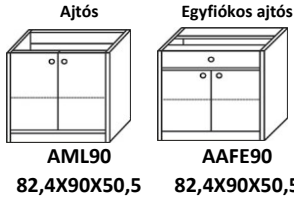

82,4x70x50,5

80-AS ELEM

Ajtós

AML80

82,4x80x50,5

Kétfiókos ajtós

AAF80

82,4x80x50,5

Egyfiókos ajtós

AAFE80

82,4x80x50,5

1+2 fiókos

AF80

82,4x80x50,5

Mosogató

AMO80

82,4x80x50,5

Anna

konyhákhoz tartozó elemek

Alsó elemek

90-ES ELEMÉK

100-AS ELEMÉK

EGYENES SAROK ELEMÉK JOBBOS

Munkalap hossz 90 cm
Szekrény szélesség: 80 cm