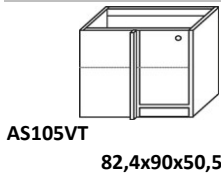

Ajtószélesség: 30 cm

Munkalap hossz 100 cm
Szekrény szélesség: 90 cm

Ajtószélesség: 40 cm

Munkalap hossz 105 cm
Szekrény szélesség: 90 cm

Ajtószélesség: 45 cm

sarok vasalatos elem

Új elem csak HVE

EGYENES SAROK ELEM JOBBOS

Munkalap hossz 105 cm
Szekrény szélesség: 90 cm

Vasalatos elem

Ajtószélesség: 45 cm

Új elem csak HVE

45°-OS SAROK ELEMÉK

Mosogató jobb.

Beépíthető sütős

fiókos