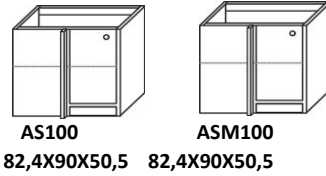

Egyfiókos ajtós

AAFE80

82,4x80x50,5

1+2 fiókos

AF80

82,4x80x50,5

Mosogató

AMO80

82,4x80x50,5

Anna

konyhákhoz tartozó elemek

Alsó elemek

90-ES ELEMÉK

100-AS ELEMÉK

EGYENES SAROK ELEMÉK JOBBOS

Munkalap hossz 90 cm
Szekrény szélesség: 80 cm

Ajtószélesség: 30 cm

Munkalap hossz 100 cm
Szekrény szélesség: 90 cm

Ajtószélesség: 40 cm

Munkalap hossz 105 cm
Szekrény szélesség: 90 cm

Ajtószélesség: 45 cm

sarok vasalatos elem

Új elem csak HVE

EGYENES SAROK ELEM JOBBOS