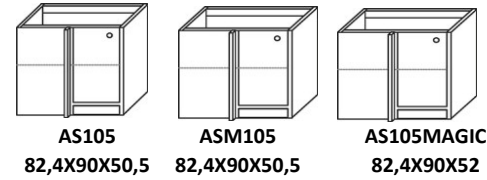

Egyfiókos ajtós

AAFE80

82,4x80x50,5

1+2 fiókos

AF80

82,4x80x50,5

Mosogató

AMO80

82,4x80x50,5

Anna

konyhákhoz tartozó elemek

Alsó elemek

90-ES ELEMÉK

100-AS ELEMÉK

EGYENES SAROK ELEMÉK JOBBOS

Munkalap hossz 90 cm
Szekrény szélesség: 80 cm

Ajtószélesség: 30 cm

Munkalap hossz 100 cm
Szekrény szélesség: 90 cm

Ajtószélesség: 40 cm

Munkalap hossz 105 cm
Szekrény szélesség: 90 cm

Ajtószélesség: 45 cm

sarok vasalatos elem

Új elem csak HVE

EGYENES SAROK ELEM JOBBOS