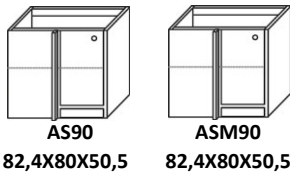

Egyfiókos ajtós

AAFE80

82,4x80x50,5

1+2 fiókos

AF80

82,4x80x50,5

Mosogató

AMO80

82,4x80x50,5

Anna

konyhákhoz tartozó elemek

Alsó elemek

90-ES ELEMÉK

100-AS ELEMÉK

EGYENES SAROK ELEMÉK JOBBOS

Munkalap hossz 90 cm
Szekrény szélesség: 80 cm

Ajtószélesség: 30 cm

Munkalap hossz 100 cm
Szekrény szélesség: 90 cm

Ajtószélesség: 40 cm

Munkalap hossz 105 cm
Szekrény szélesség: 90 cm

Ajtószélesség: 45 cm

sarok vasalatos elem

Új elem csak HVE

EGYENES SAROK ELEM JOBBOS