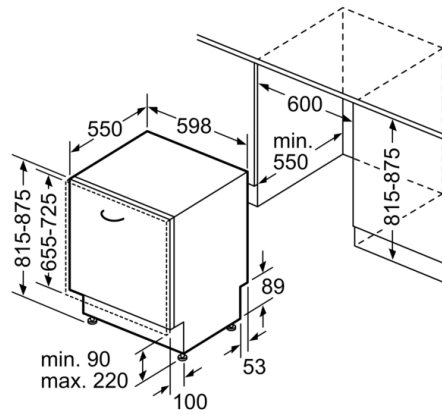

#### Méretek

- Készülék méret (Ma x Sz x Mé): 81.5 x 59.8 x 55 cm

<sup>1</sup> Energiahatékonysági osztály, skála A-tól G-ig.

<sup>2</sup> Energiafelhasználás 100 ciklus alatt, kWh-ban (ezen programon: eco program 50 °C)

## Serie 2, Beépíthető mosogatógép, 60 cm SMV25EX00E

méreték mm-ben

▲ dugaszoló aljzat  
( ) értékek hosszabbítóelemmel

Méreték mm-ben